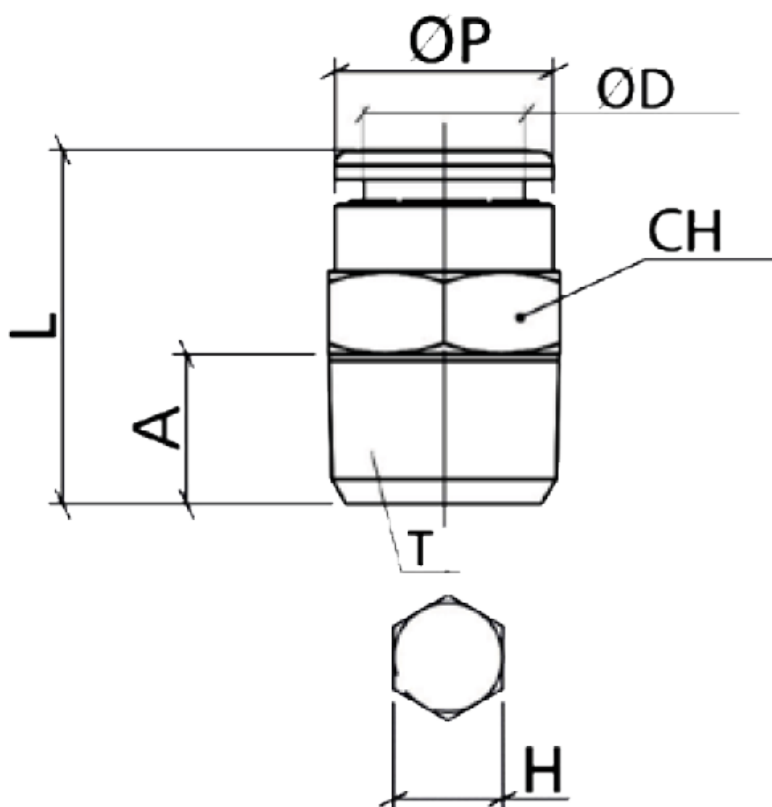

Varenummer: 589OTRC10R03
Beskrivelse: Metal Push-in fitting, lige, Ø10-3/8" BSPT
Type: OTRC10R03, forniklet messing

Mål

A = 11
CH = 18
H = 8
L = 26
T = R3/8"
ØD = 10
ØP = 16